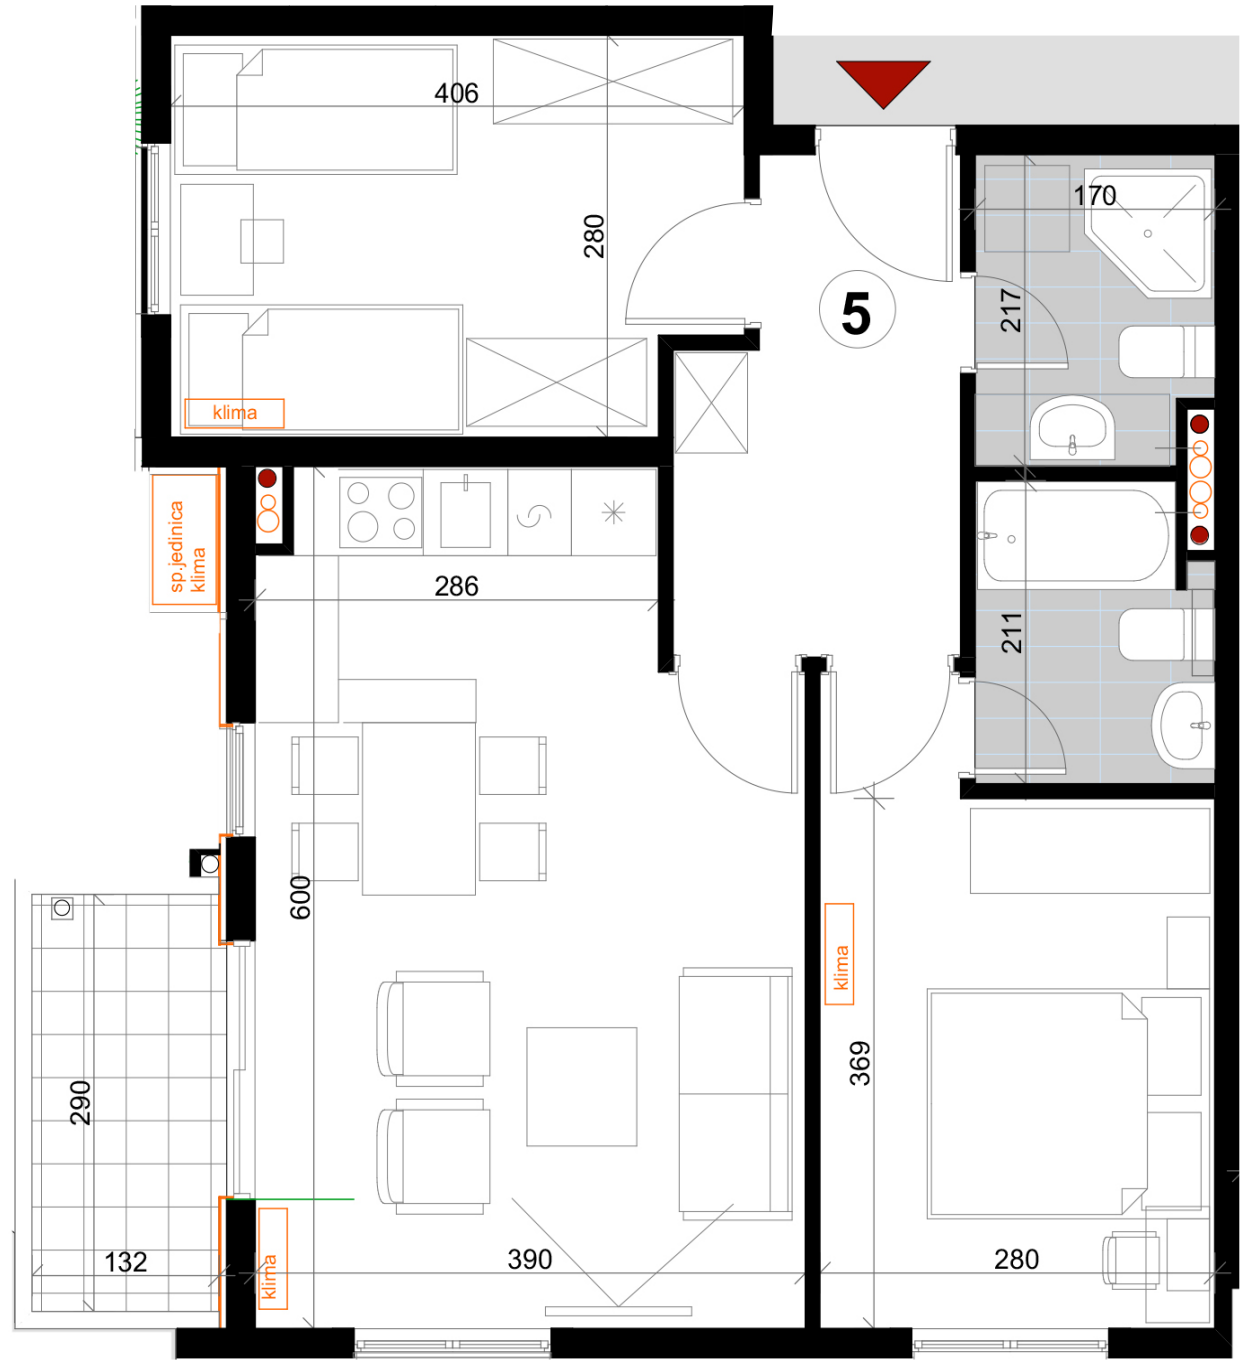

Dvosobni stanovi ovog tipa dostupni su na: Prizemlju, I i II spratu.

PRIZEMLJE

STAN - 5

DVOSOBAN STAN
NETO POVRŠINA 61,25m²

ULAZ / HODNIK 6,33m²

KUPATILO 3,56m²

KUPATILO 3,38m²

DNEVNI BORAVAK,
 KUHNINJA
 TRPEZARIJA 21,74m²

SPAVAĆA SOBA 11,21m²

SPAVAĆA SOBA 10,96m²

TERASA 4,07m²