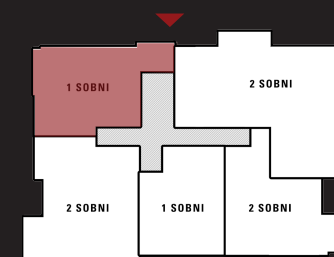

II SPRAT

STAN - 17
JEDNOSOBAN STAN
NETO POVRŠINA 47,61m²

ULAZ / HODNIK 3,15m²

KUPATILO 3,77m²

KUHINJA 4,84m²

DNEVNI BORAVAK,
 TRPEZARIJA 21,74m²

SPAVAĆA SOBA 11,40m²

TERASA 4,73m²