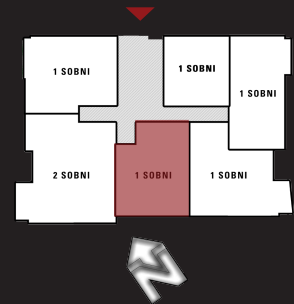

PRIZEMLJE STAN - 4

JEDNOSOBAN STAN
NETO POVRŠINA 42,34m²

ULAZ / HODNIK	5,42m ²
KUPATILO	4,03m ²
DNEVNI BORAVAK, TRPEZARIJA	19,73m ²
SPAVAĆA SOBA	10,24m ²
TERASA	2,92m ²

ENT EXT
I N V E S T